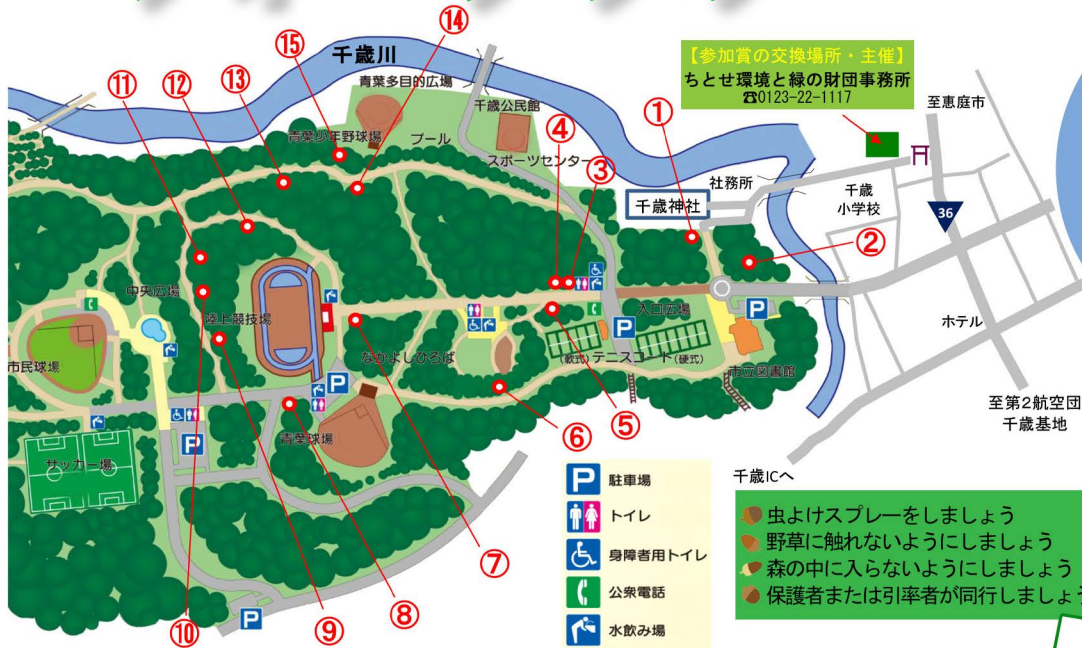

# 巨木をめぐる ウォークラリー

**参加無料!!**  
キーワードは  
毎月変わるよ!

青葉公園内の  
ハルニレ、ミズナラ、  
コナラ、カツラの  
推定樹齢  
200年を超える  
巨木15本を  
めぐります。

**実施期間**：6月1日（土）～9月30日（月）  
**実施場所**：青葉公園内の巨木15本  
**参加対象**：親子や家族、幼稚園・認定こども園  
 ・学童クラブ・少年団などの児童グループ  
**※必ず保護者、引率者が同行願います。**

～令和5年度の様子～

**Check**

解答用紙は  
財団事務所の他、  
千歳市立図書館等  
市内公共施設に設置、  
財団ホームページから  
ダウンロードも  
可能です

参加賞は、  
平日9:00～  
17:00に  
事務所で  
お渡します

【参加賞のもらい方】  
解答用紙に樹木プレート内の  
キーワードを5個以上記入し、  
財団事務所へお持ちいただくと  
参加賞（子供向け玩具）を  
全員にプレゼント！  
（1人毎月1回まで）